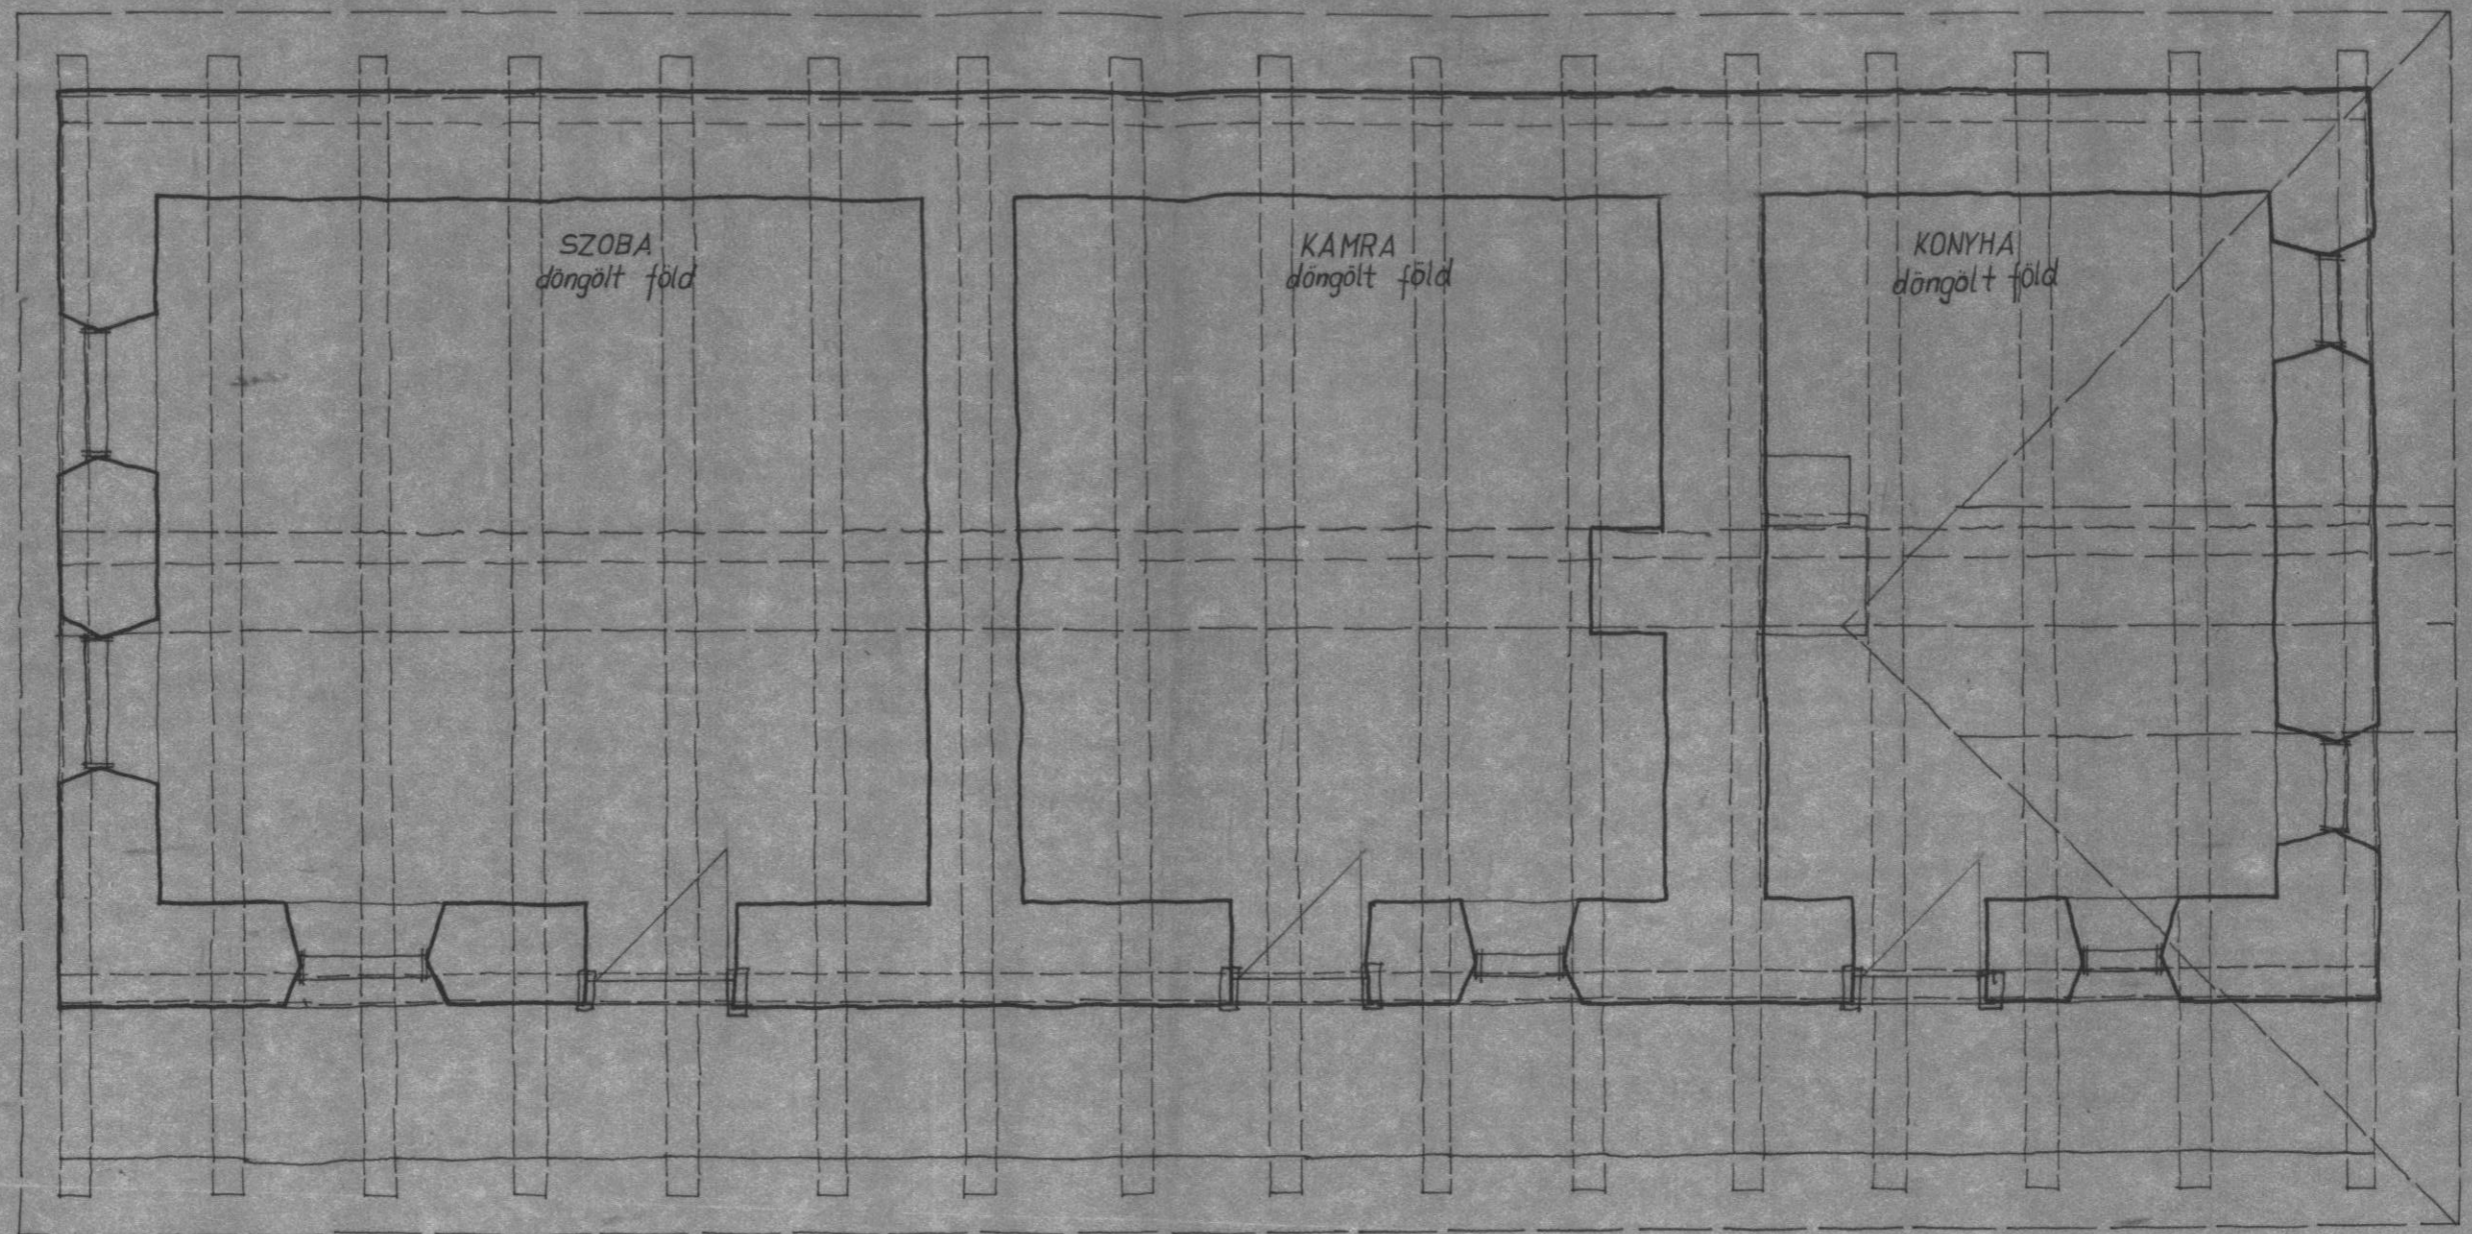

Szolösgyörök, Gárdonyi G u 27.
Metszet a szobán keresztül
Gondolovics Anikó
Harasi Edit