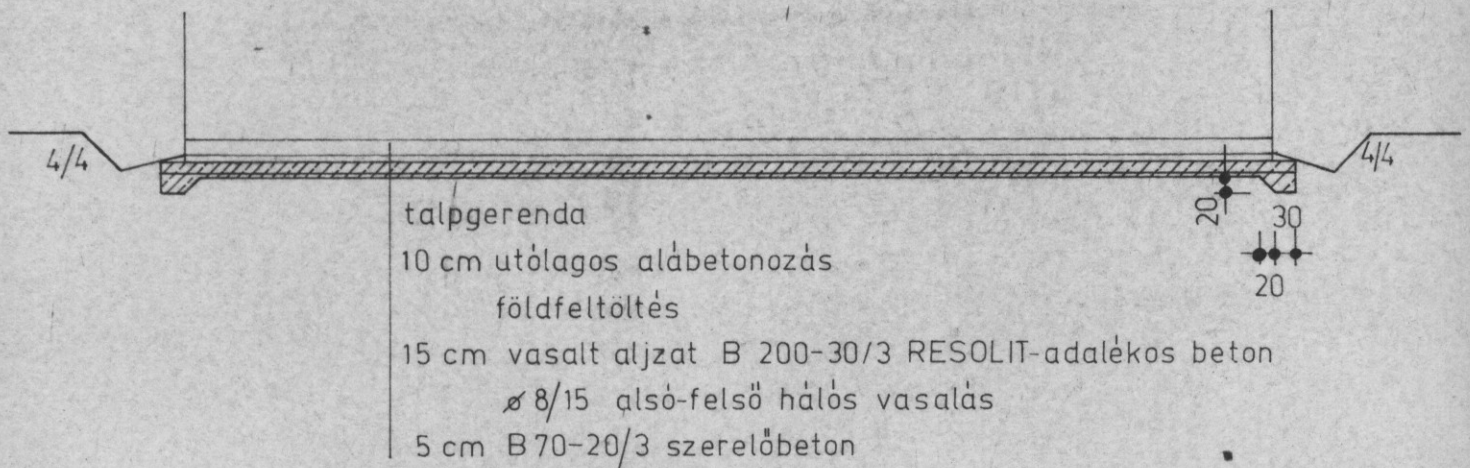

AZ ALSÓSEGESDI PRÉSHÁZ ALAPOZÁSI TERVE

V.B. TÁLCA TERVE

M=1:100

*Sási János*

Tervező, szerkesztő, rajzoló: SÁSI JÁNOS múzeológus 1982.

1279/82 rajz.

SZENNAI SZABADTÉRI NÉPRAJZI GYŰJTEMÉNY

AZ ALSÓSEGESDI PRÉSHÁZ ALAPOZÁSI TERVE  
HOSSZSZELVÉNYEK