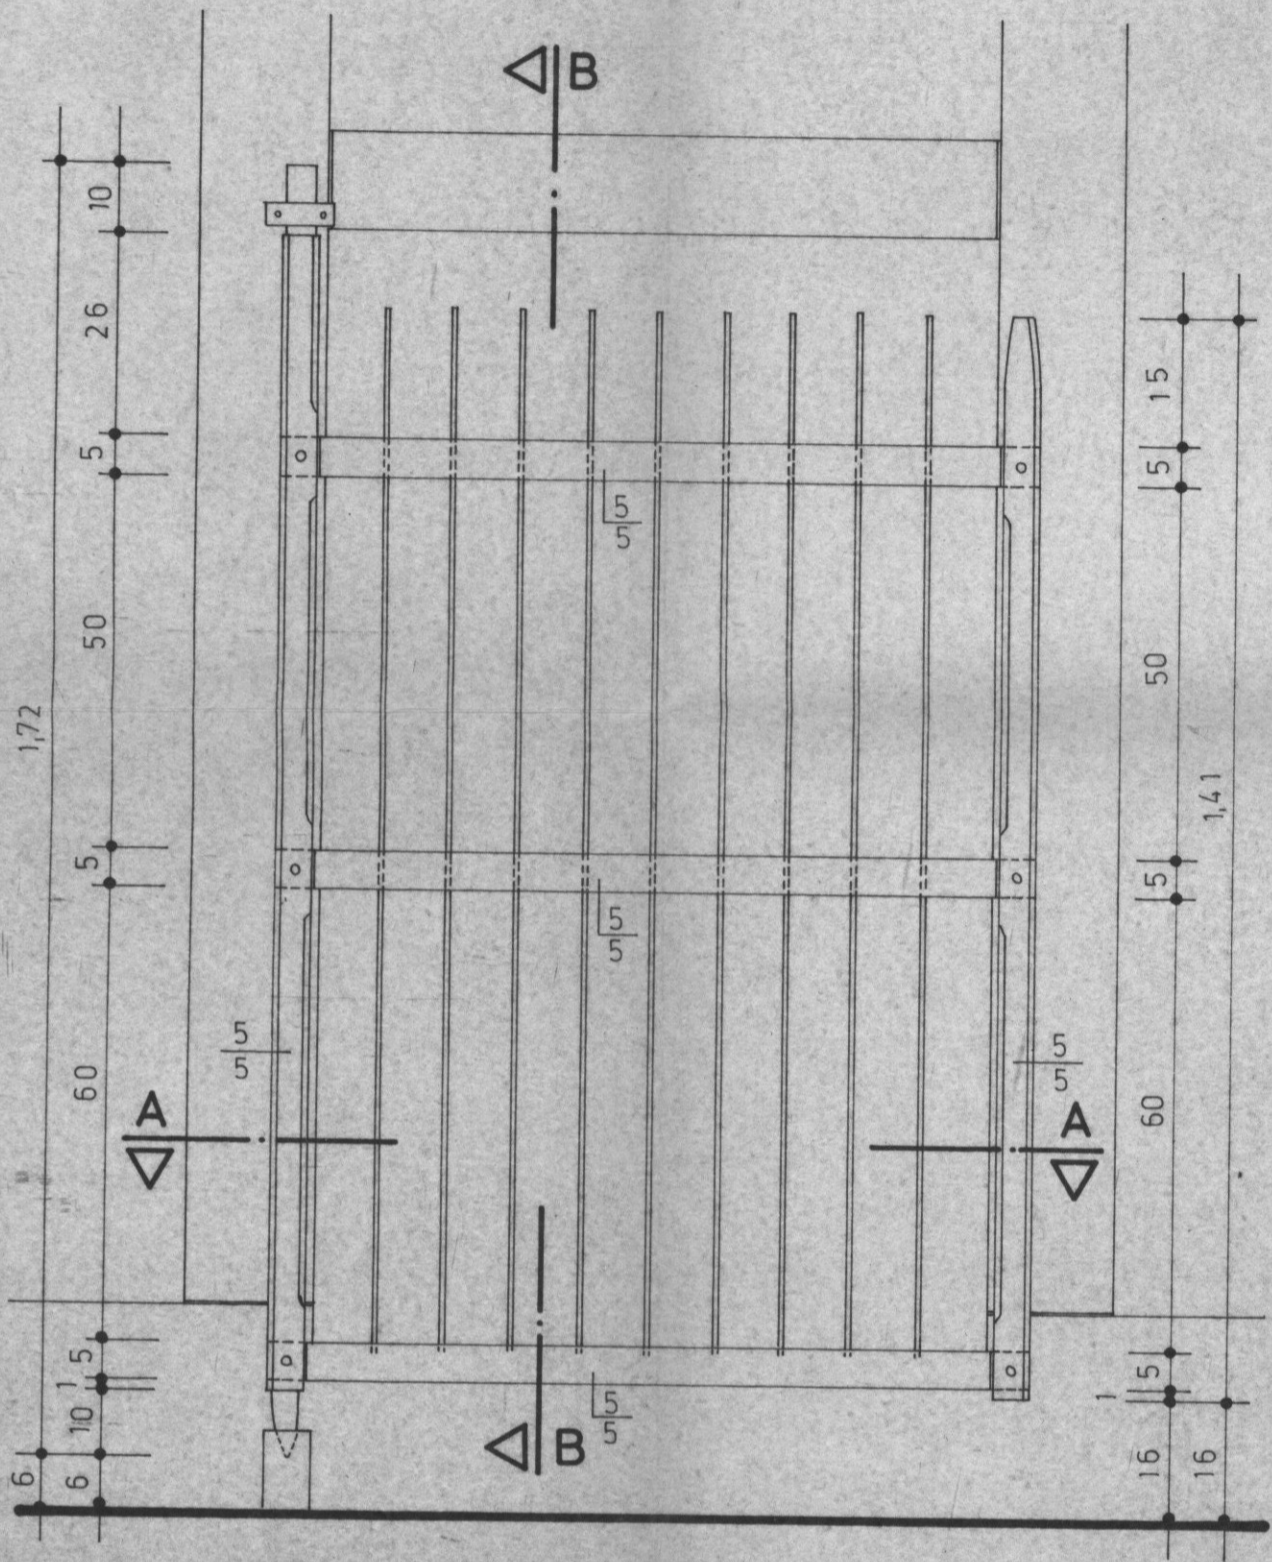

--	--	--	--

--	--	--	--	--	--	--	--	--	--

SZENNAI SZABADTÉRI NÉPRAJZI GYŰJTEMÉNY
CSÖKÖLYI LAKÓHÁZ KONYHÁJÁNAK KÜLSŐ
AJTAJA
REKONSTRUKCIÓS TERV M=1:10

Sási János

Tervező, szerkesztő, rajzoló: SÁSI JÁNOS múzeológus 1982.