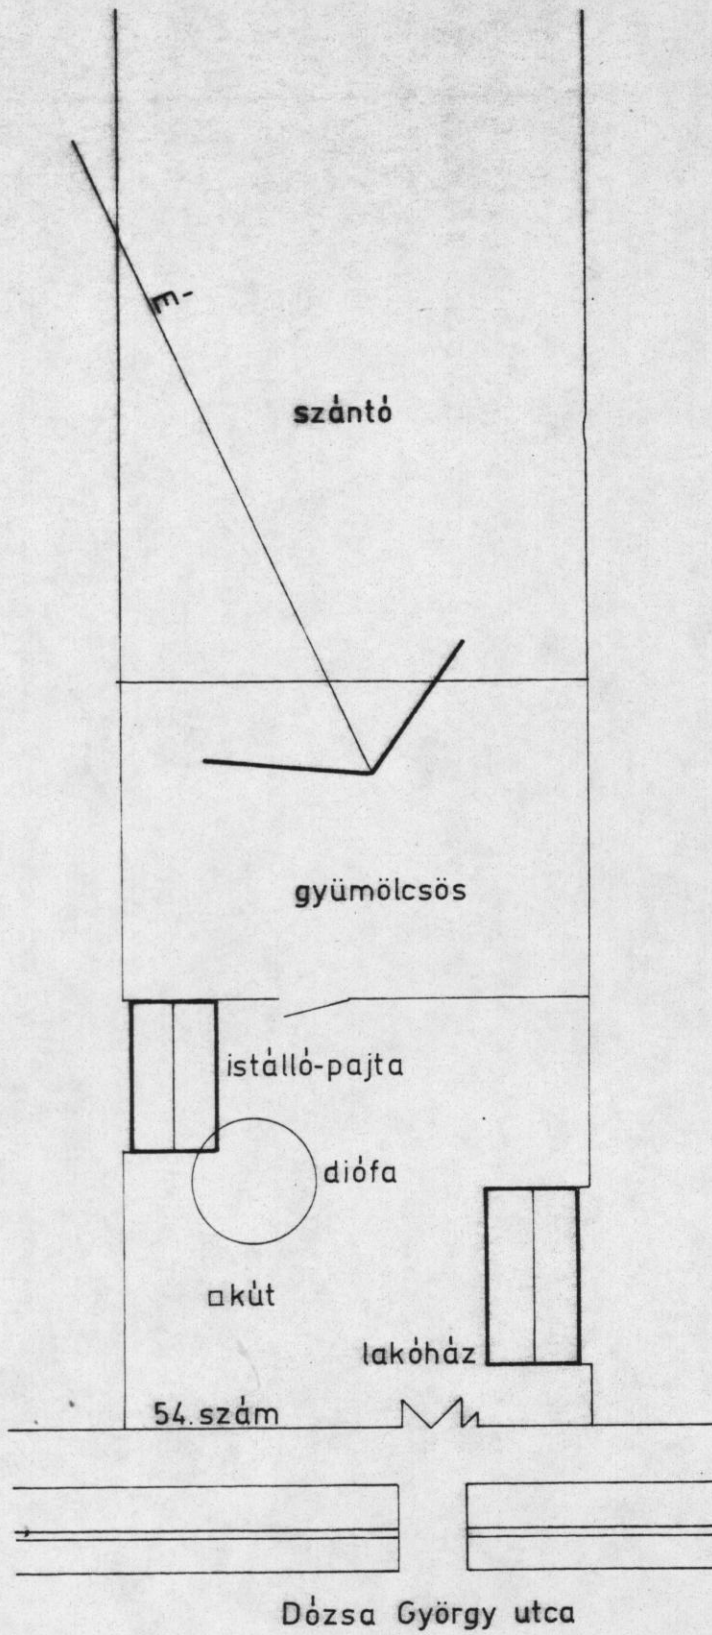

124-84.

NÉPI LAKÓHÁZ ÉS ISTÁLLÓ-PAJTA LAKÓCSA, DÓZSA GY.U. 54. HELYSZÍNRAJZI VÁZLAT

Sási János

Felmérő, szerkesztő, rajzoló: SÁSI JÁNOS múzeológus 1984.