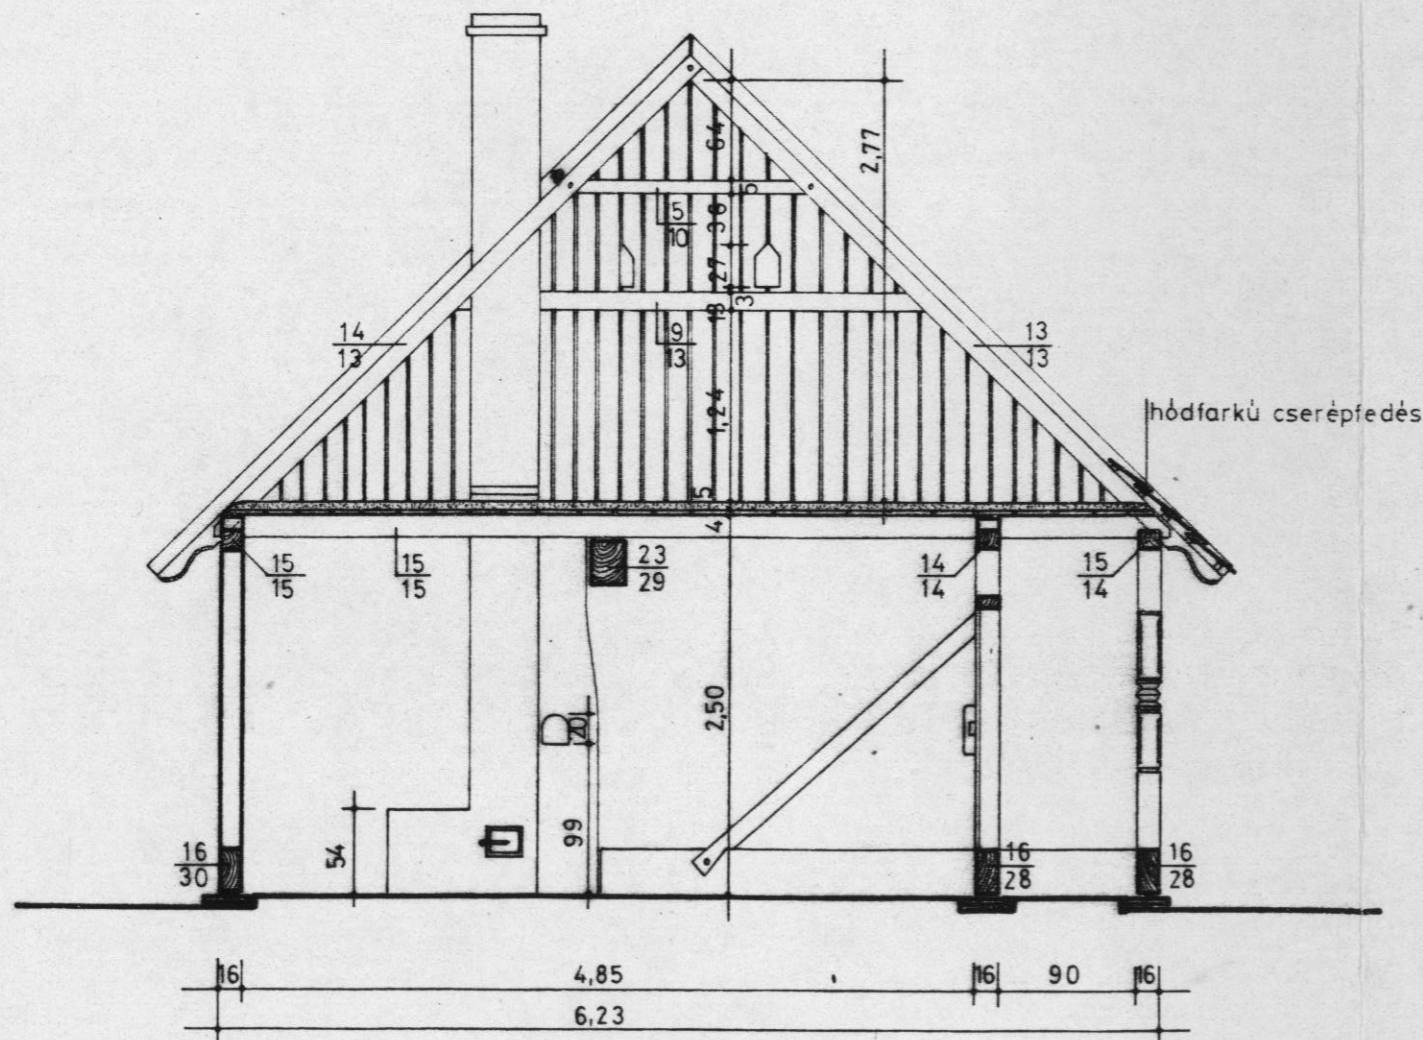

NÉPI LAKÓHÁZ
LAKÓCSA, DÓZSA GY. U. 54.

ALAPRAJZ

M=1:50

Felmérő, szerkesztő, rajzoló: *Sasi János* SASI JÁNOS múzeológus 1984.

125-84

1375

NÉPI LAKÓHÁZ
 LAKÓCSA, DÓZSA GY.U.54.
 KERESZTMETSZET M=1:50

Szolnok Megyei Múzeum
 MA-1729/84