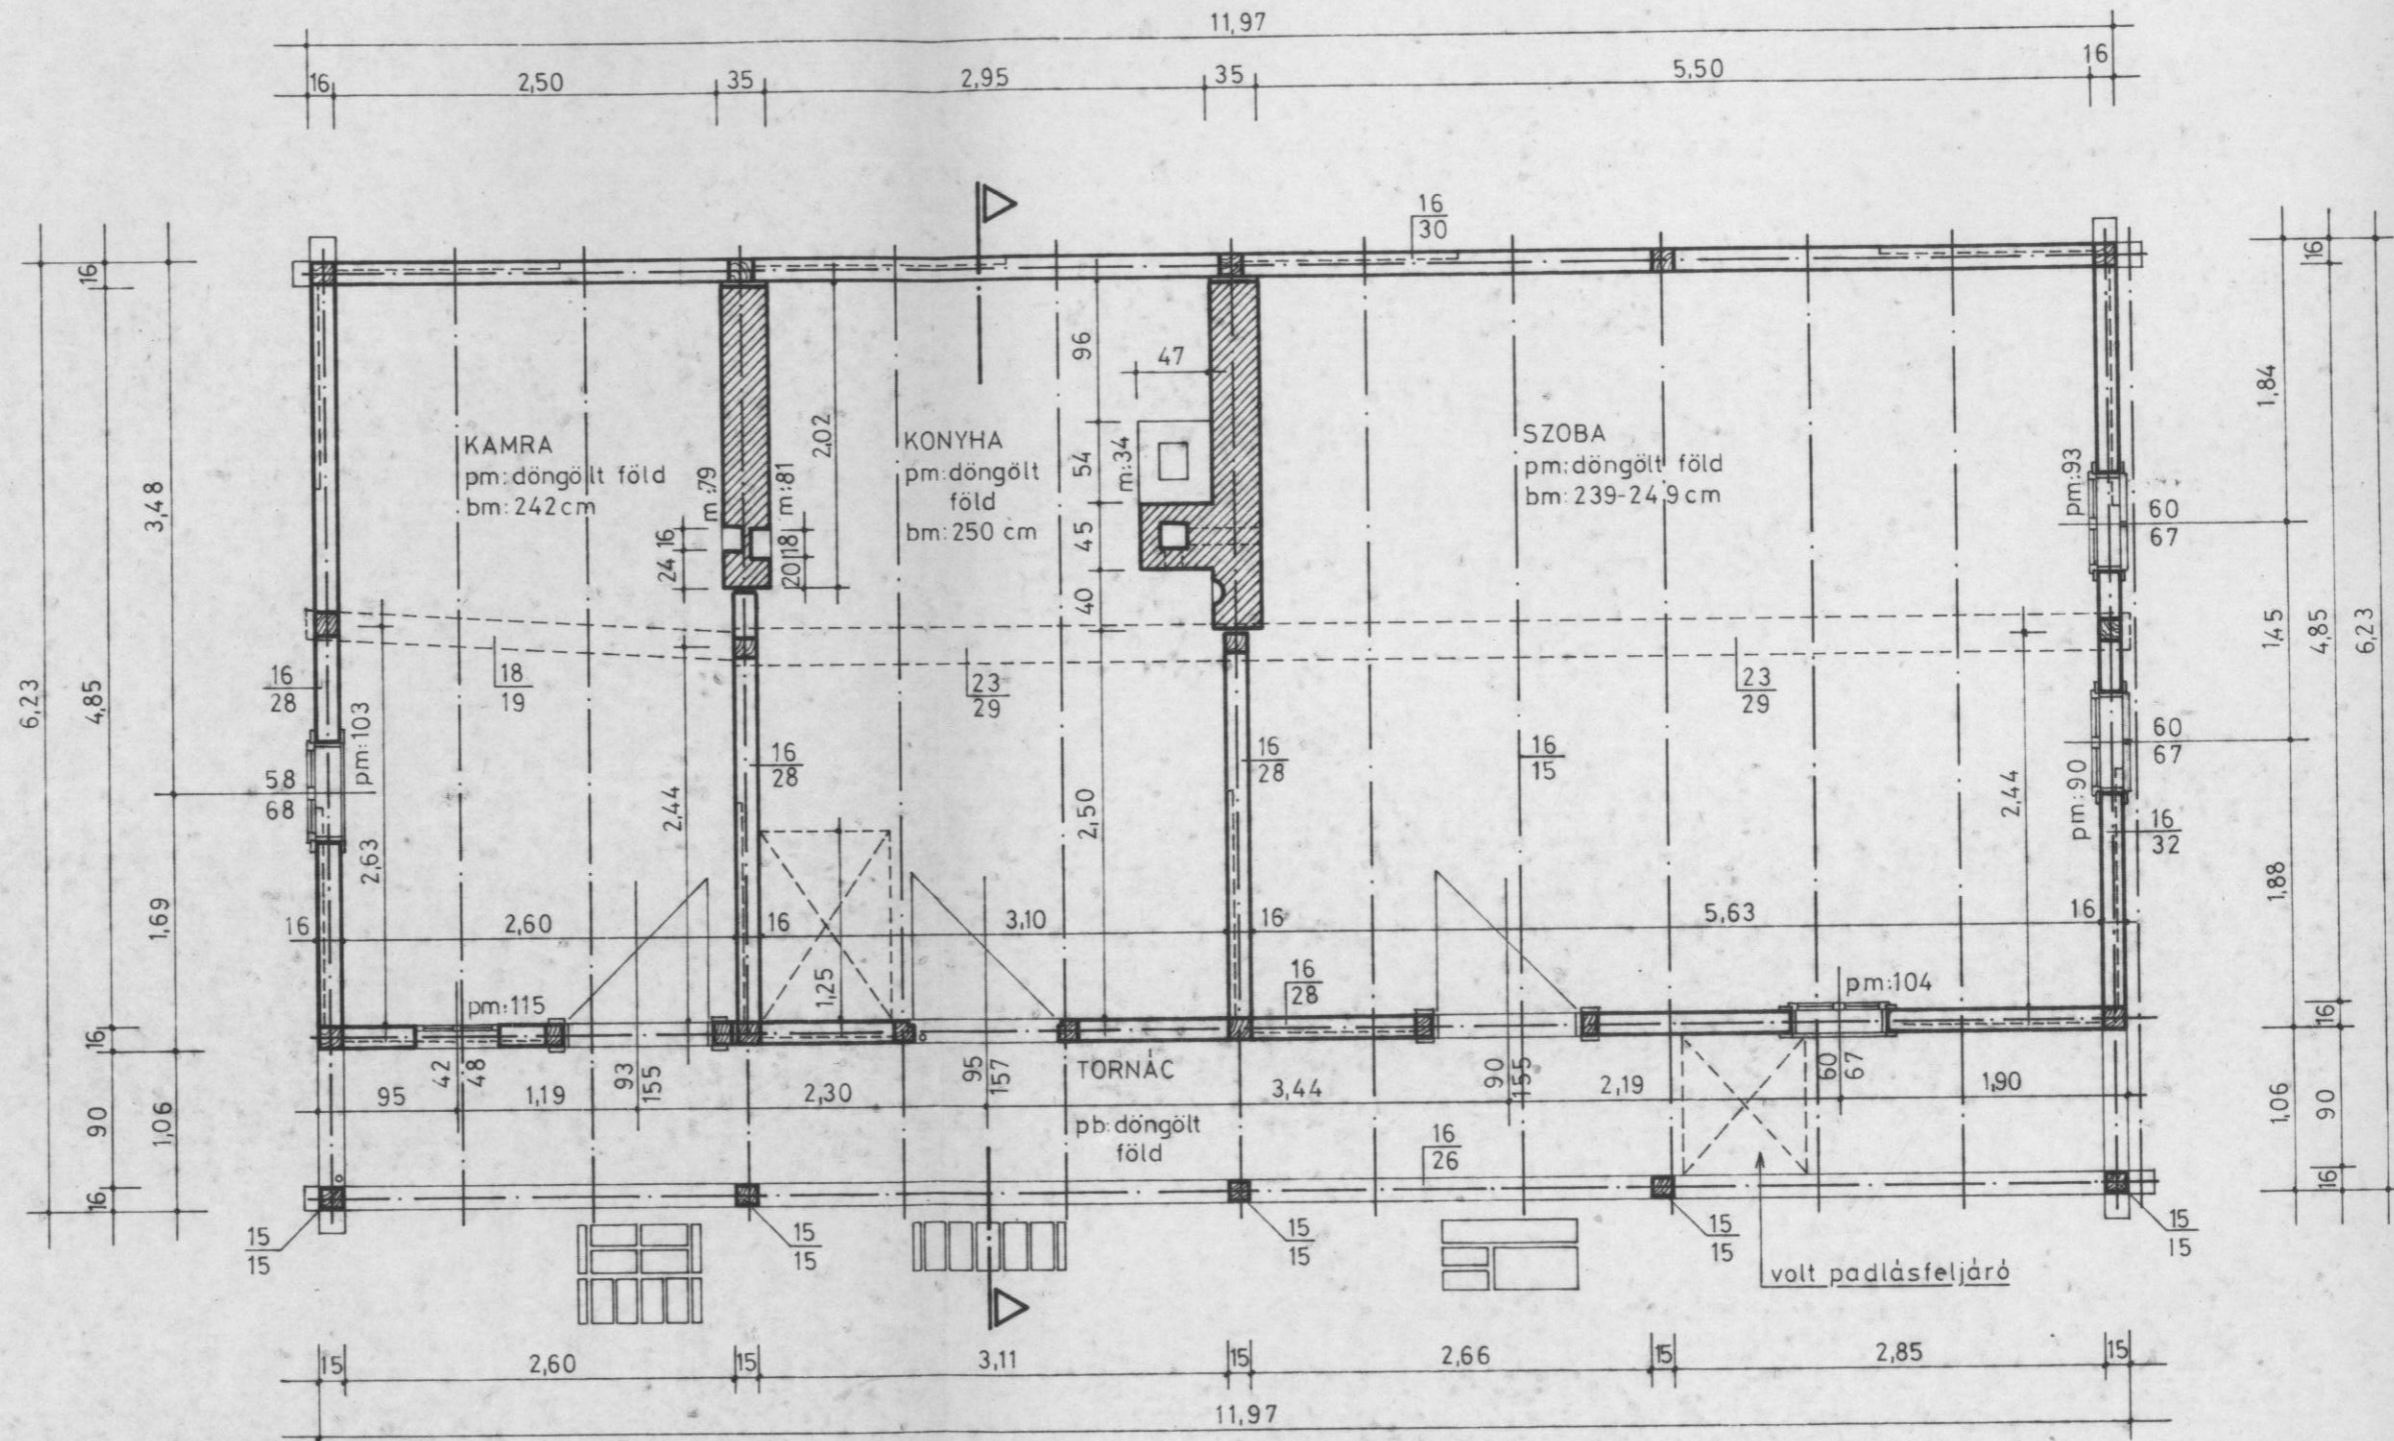

NÉPI LAKÓHÁZ
LAKÓCSA, DÓZSA GY. U. 54.

ALAPRAJZ

M=1:50

Felmérő, szerkesztő, rajzoló: *Sasi János* SASI JÁNOS múzeológus 1984.

125-84

1375

NÉPI LAKÓHÁZ
 LAKÓCSA, DÓZSA GY.U.54.
 KERESZTMETSZET M=1:50

Szolnok Megyei Múzeum
 MA-1729/84