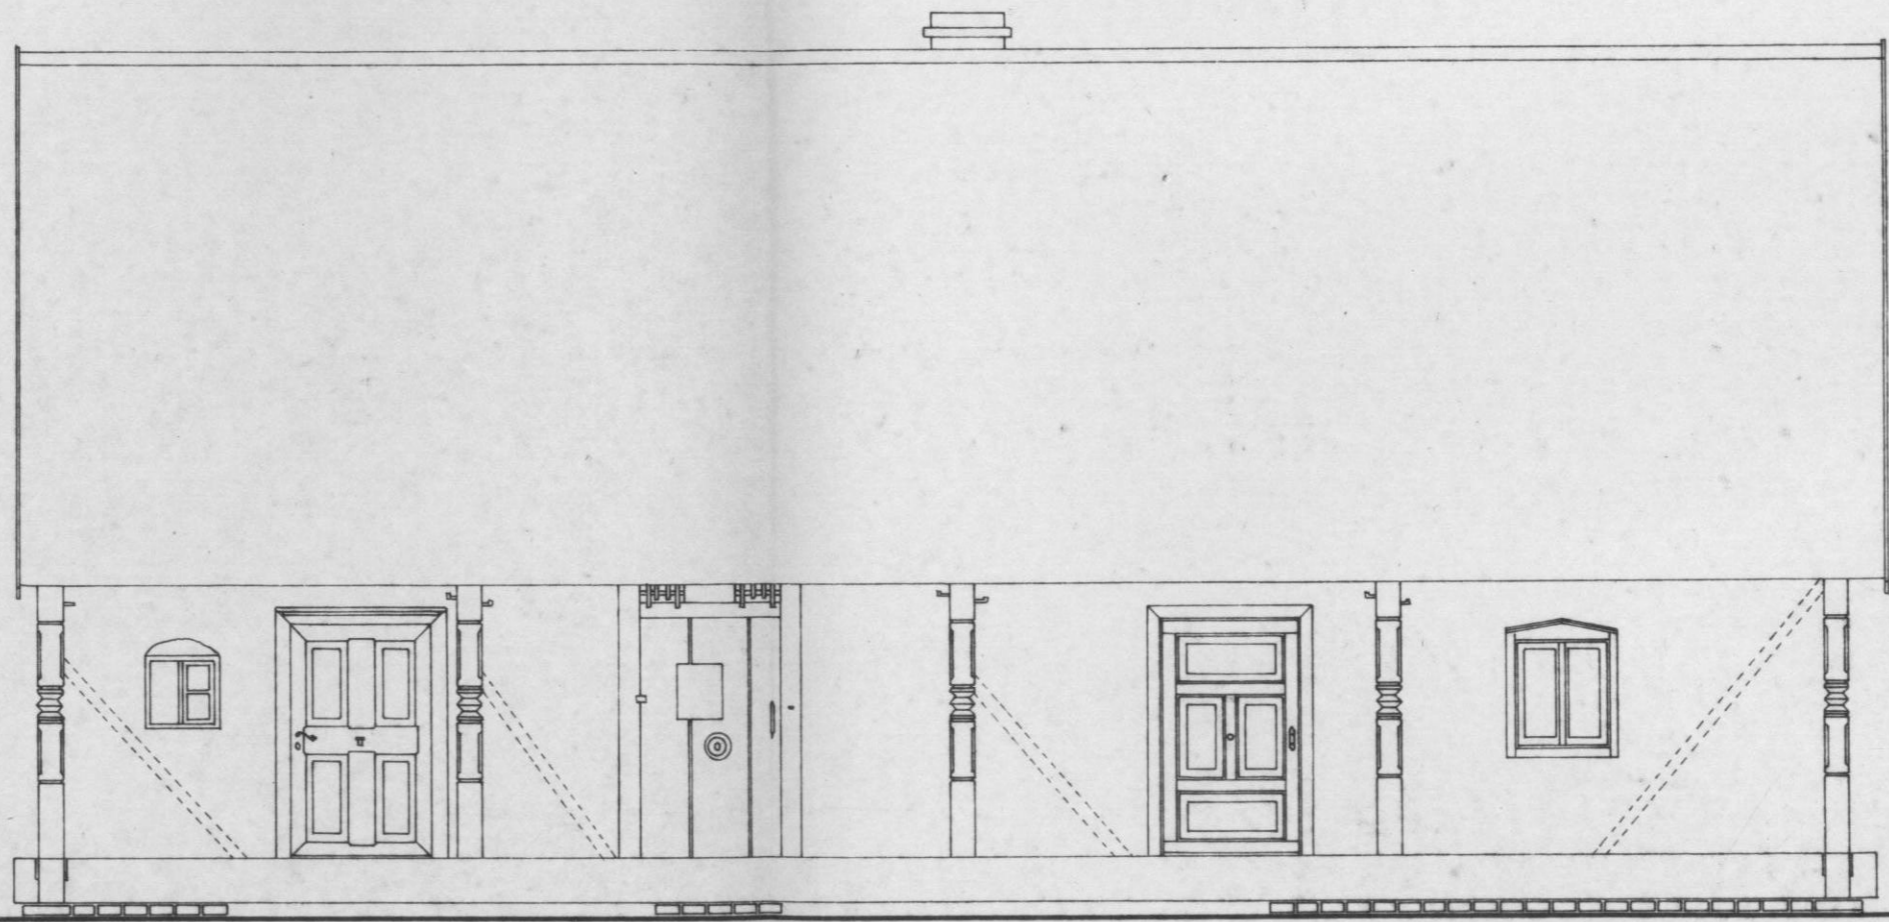

Felmérő, szerkesztő, rajzoló: SÁSI JÁNOS múzeológus 1984.

1376

NÉPI LAKÓHÁZ
LAKÓCSA, DÓZSA GY. U. 54.
ÉSZAKI HOMLOKZAT M=1:50

Somogy Megyei Múzeum
NA-1729/84
Néprajzi osztály

127-84

Felmérő, szerkesztő, rajzoló: *Sási János* múzeológus 1984.