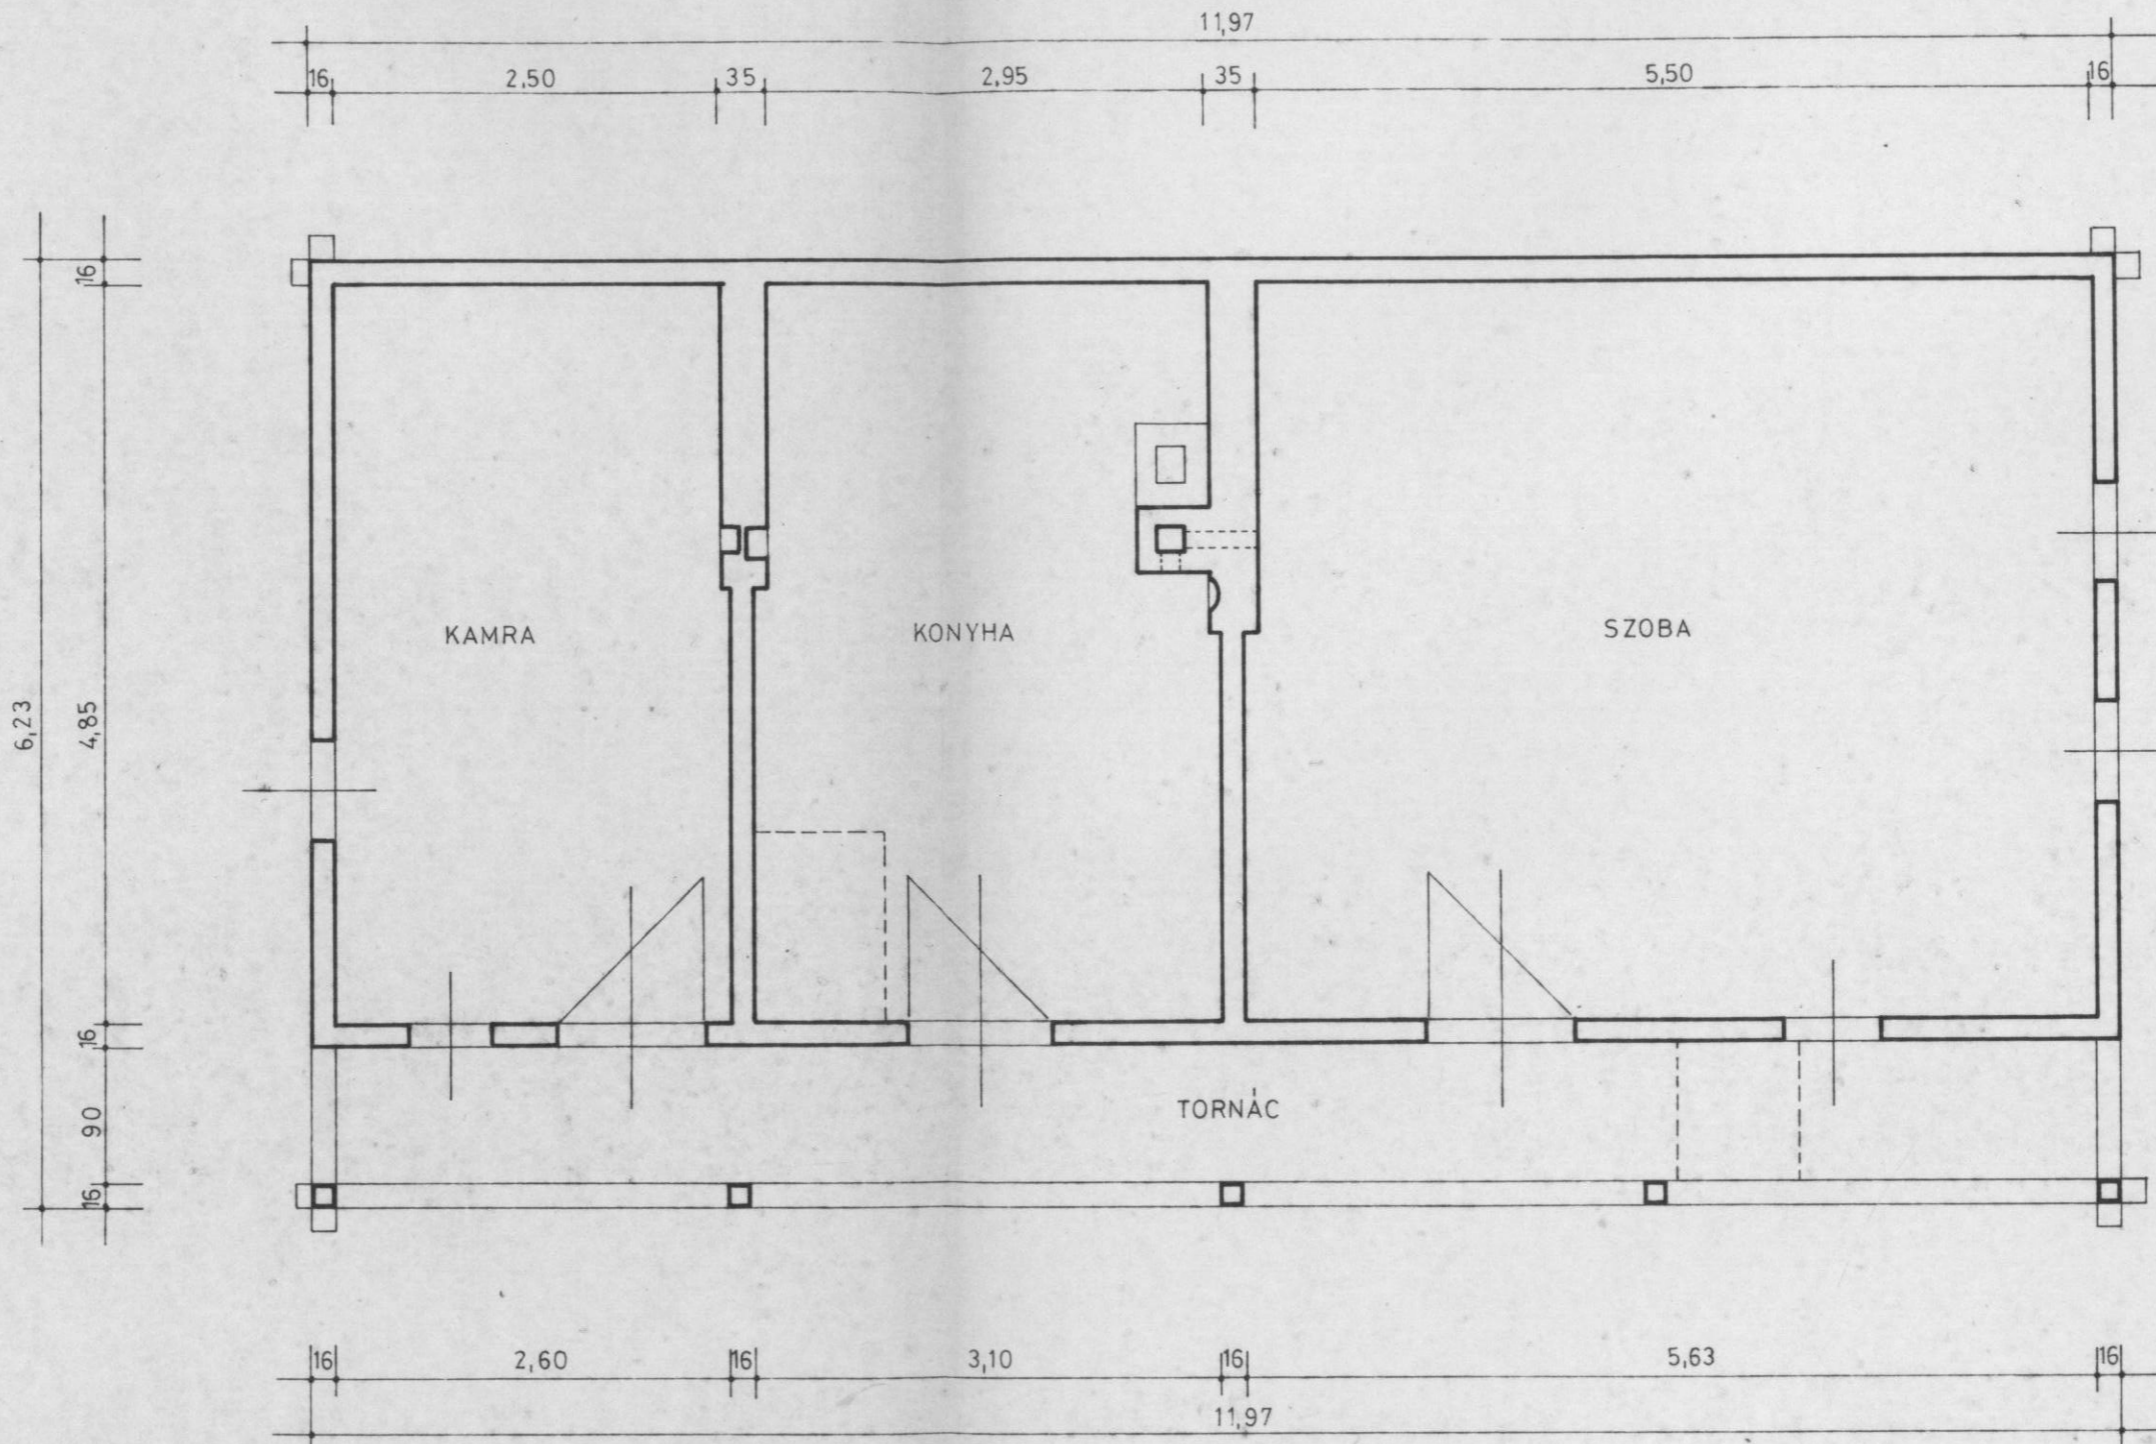

KISKUNHALASI GYÁRA

LELTÁROKA'S

ATUENETUE A NA - 124/84 127/84
125/84 128/84 - es TETELEI TOL.
126/84 129/84
130/84

NÉPI LAKÓHÁZ
LAKÓCSA, DÓZSA GY. U. 54.
ALAPRAJZ M=1:50

125-84

Sási János
Felmérő, szerkesztő, rajzoló: SÁSI JÁNOS múzeológus 1984.