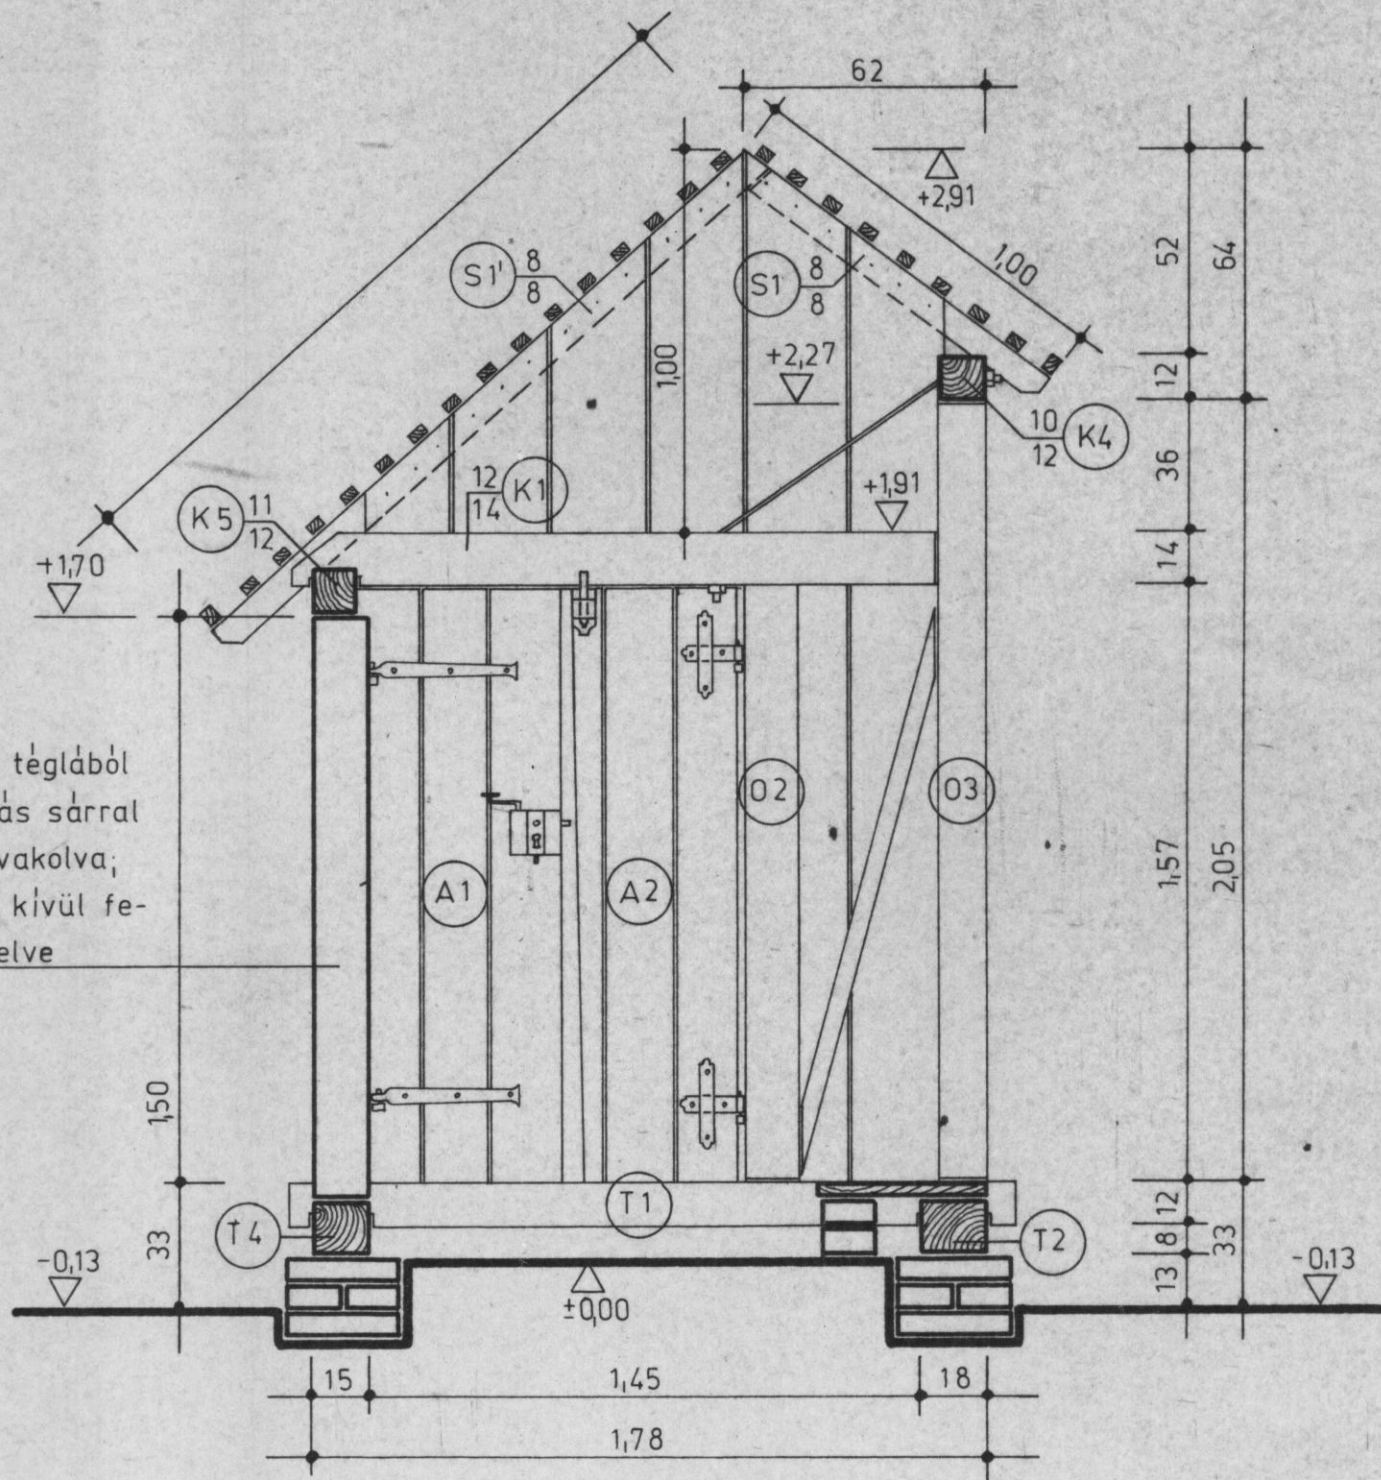

Somogy Megyei Múzeum  
MA-1725/84  
Műrajzi adattár

MÚZEUM  
1725/84  
ROSNAY

MÉHES BONTÁSI TERVE  
SOMOGYSZOB, LUTHER U. 24.

METSZET M=1:20

*Sási János*

Felmérő: SÁSI JÁNOS múzeológus 1981.

nagyméretű téglából  
 rakva, polyvás sárral  
 kívül-belül vakolva;  
 belül natur, kívül fe-  
 hérre meszelve