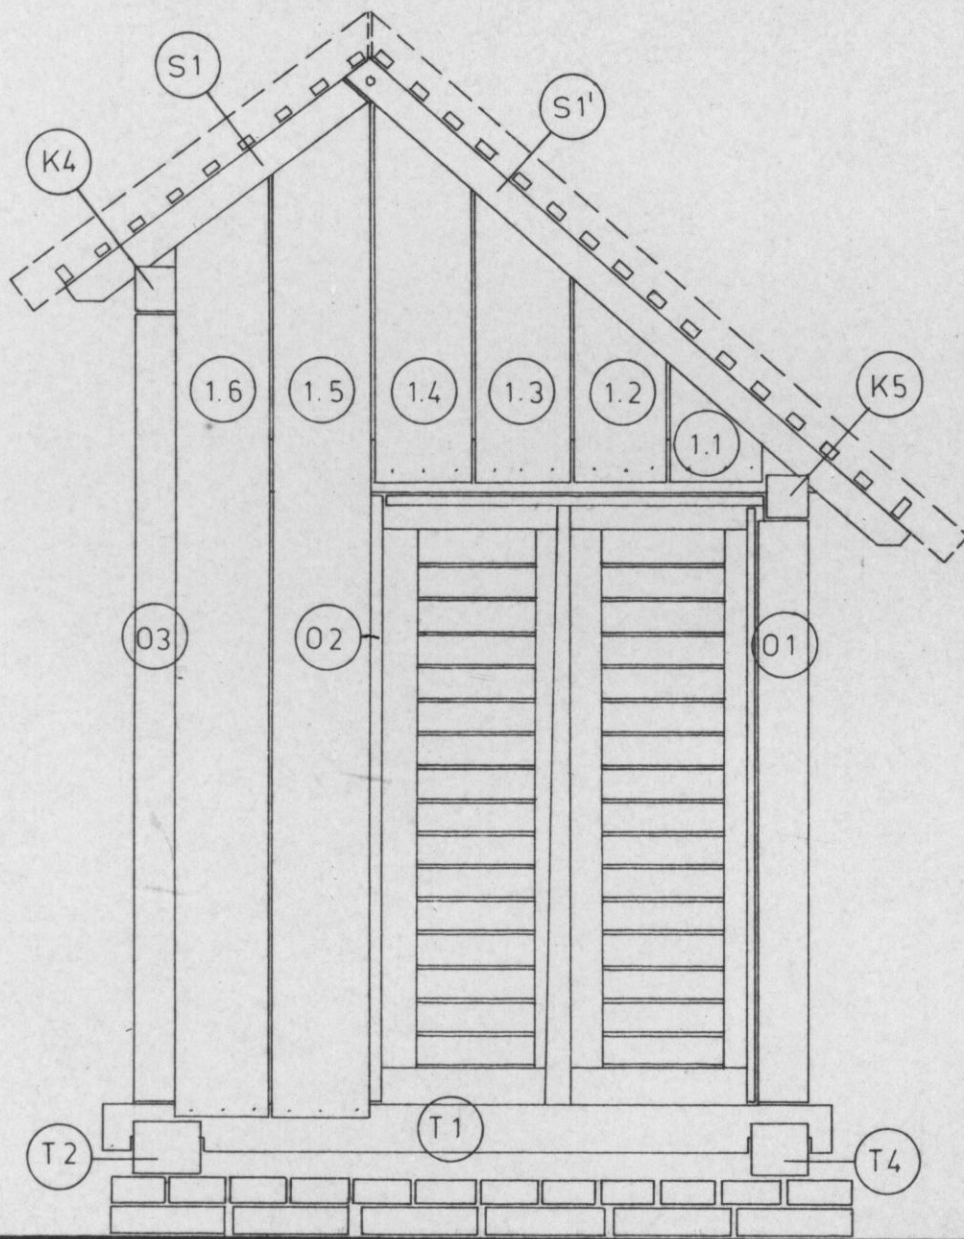

Felmérő: SASI JÁNOS múzeológus 1981.

MÉHES BONTÁSI TERVE  
SOMOGYSZOB, LUTHER U.24.

KELETI HOMLOKZAT M=1:20

*Sási János*

Felmérő: SÁSI JÁNOS múzeológus 1981.

- 1.1 zsilipelt fal elemei, deszkaborítás
- S-S' szarufa
- K koszoru-és kötőgerenda
- A ajtó
- O oszlop
- T talpgerenda