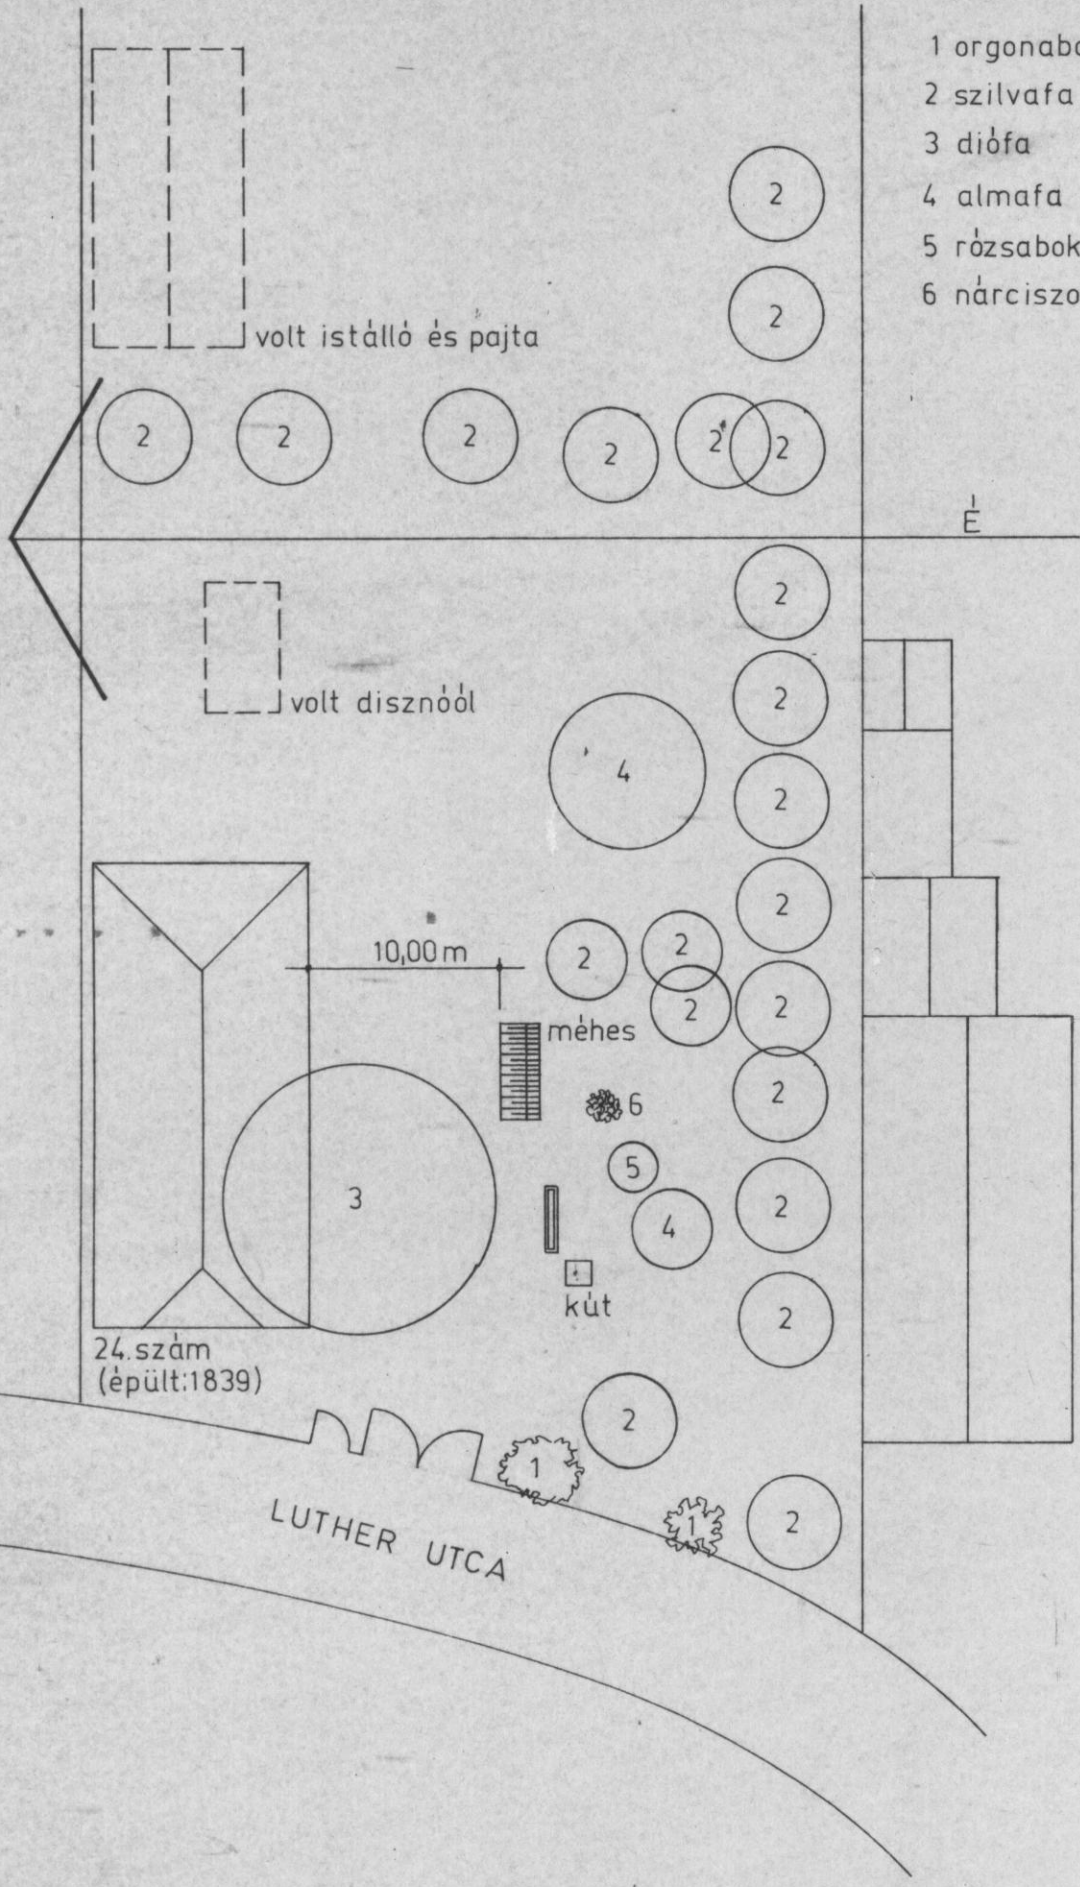

- 1 orgonabokor
- 2 szilvafa
- 3 diófa
- 4 almafa
- 5 rózsabokor
- 6 nárciszek

volt istálló és pajta

volt disznóól

24. szám
(épült:1839)

LUTHER UTCA

É

10,00m

méhes

kút