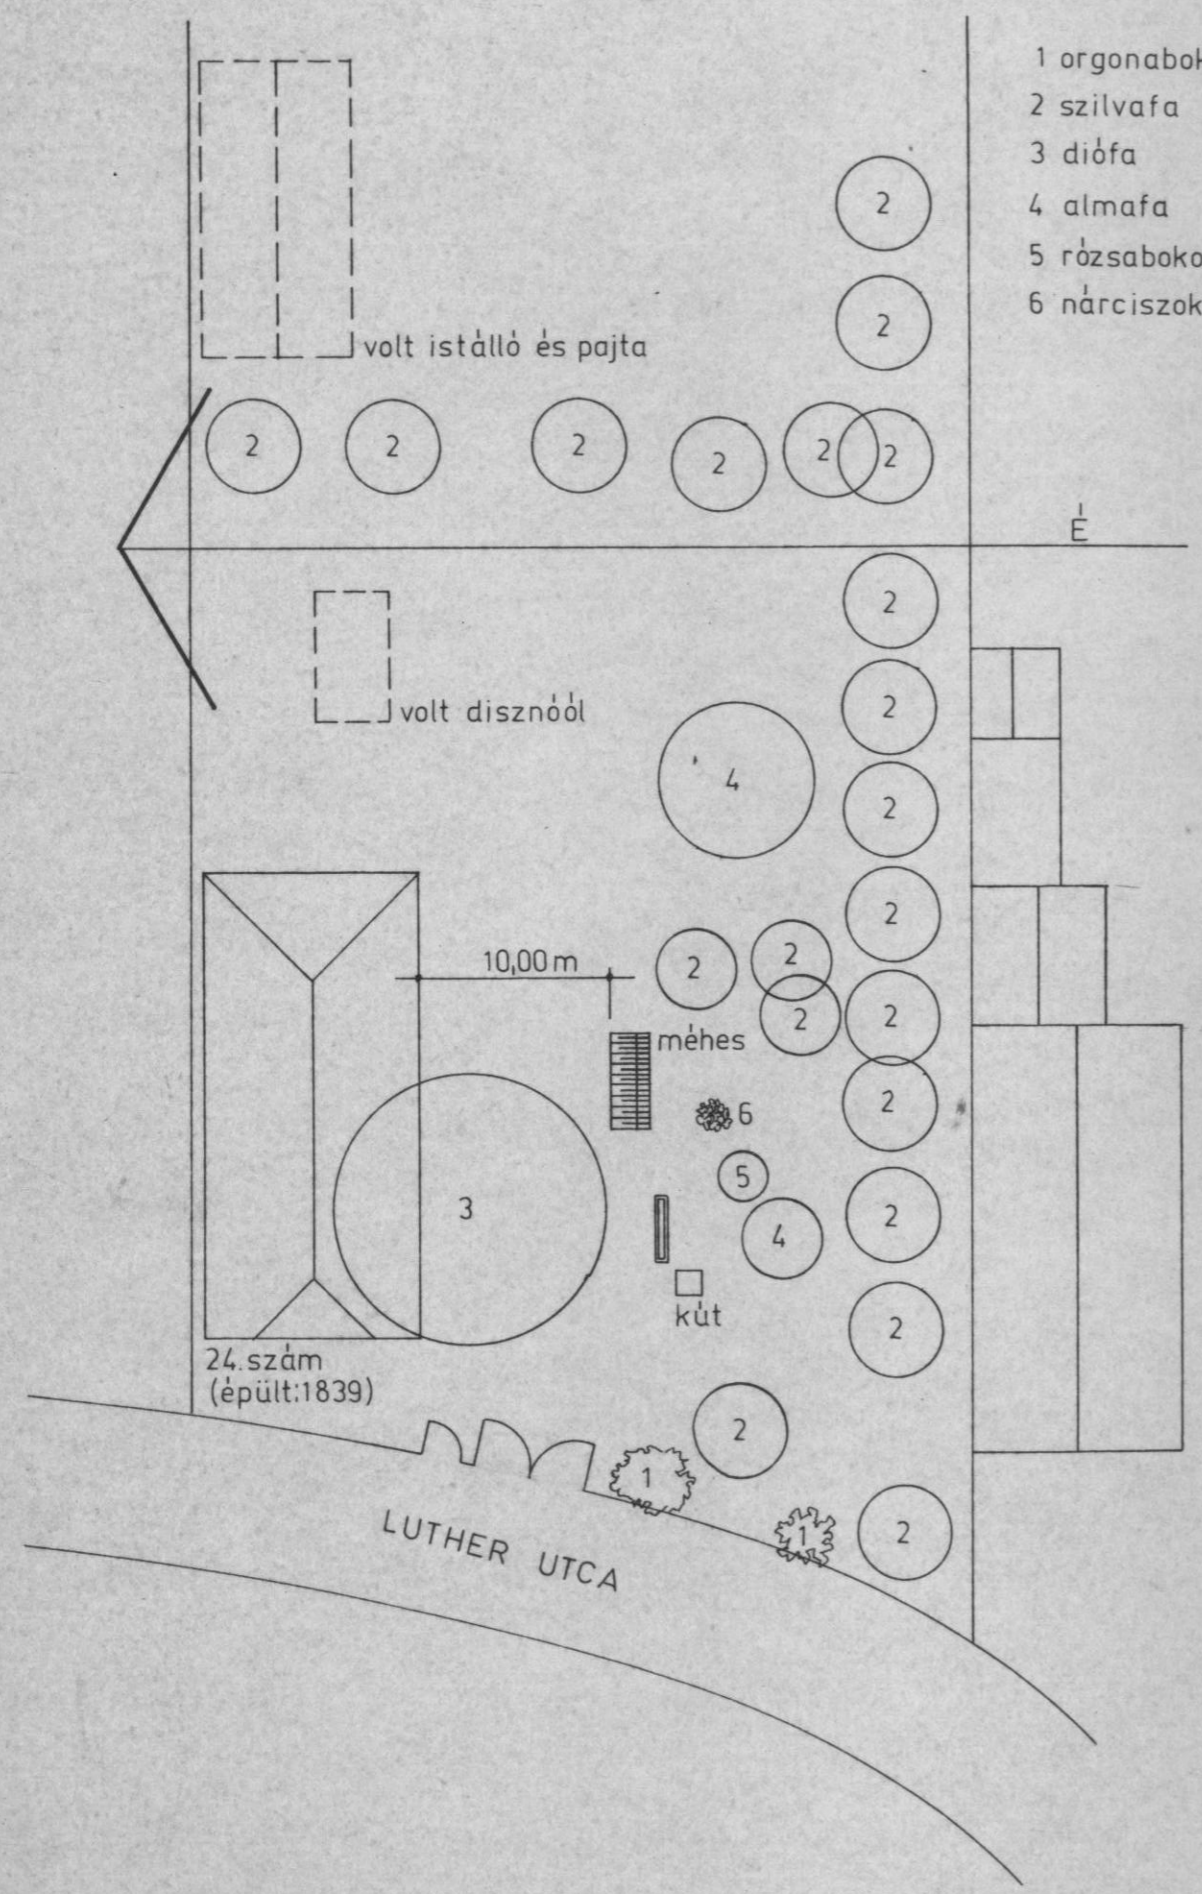

Somogy Megyei Múzeum
KA-1629/83
Néprajzi adattár

UM
PÉCELŐRÉNYI MÚZEUM
7-83

- 1 orgonabokor
- 2 szilvafa
- 3 diófa
- 4 almafa
- 5 rózsabokor
- 6 nárciszok

MÉHES BONTÁSI TERV
SOMOGYSZOB, LUTHER U.24.

HELYSZÍNRAJZI VÁZLAT

Sási János

Felmérő: SÁSI JÁNOS múzeológus 1981.