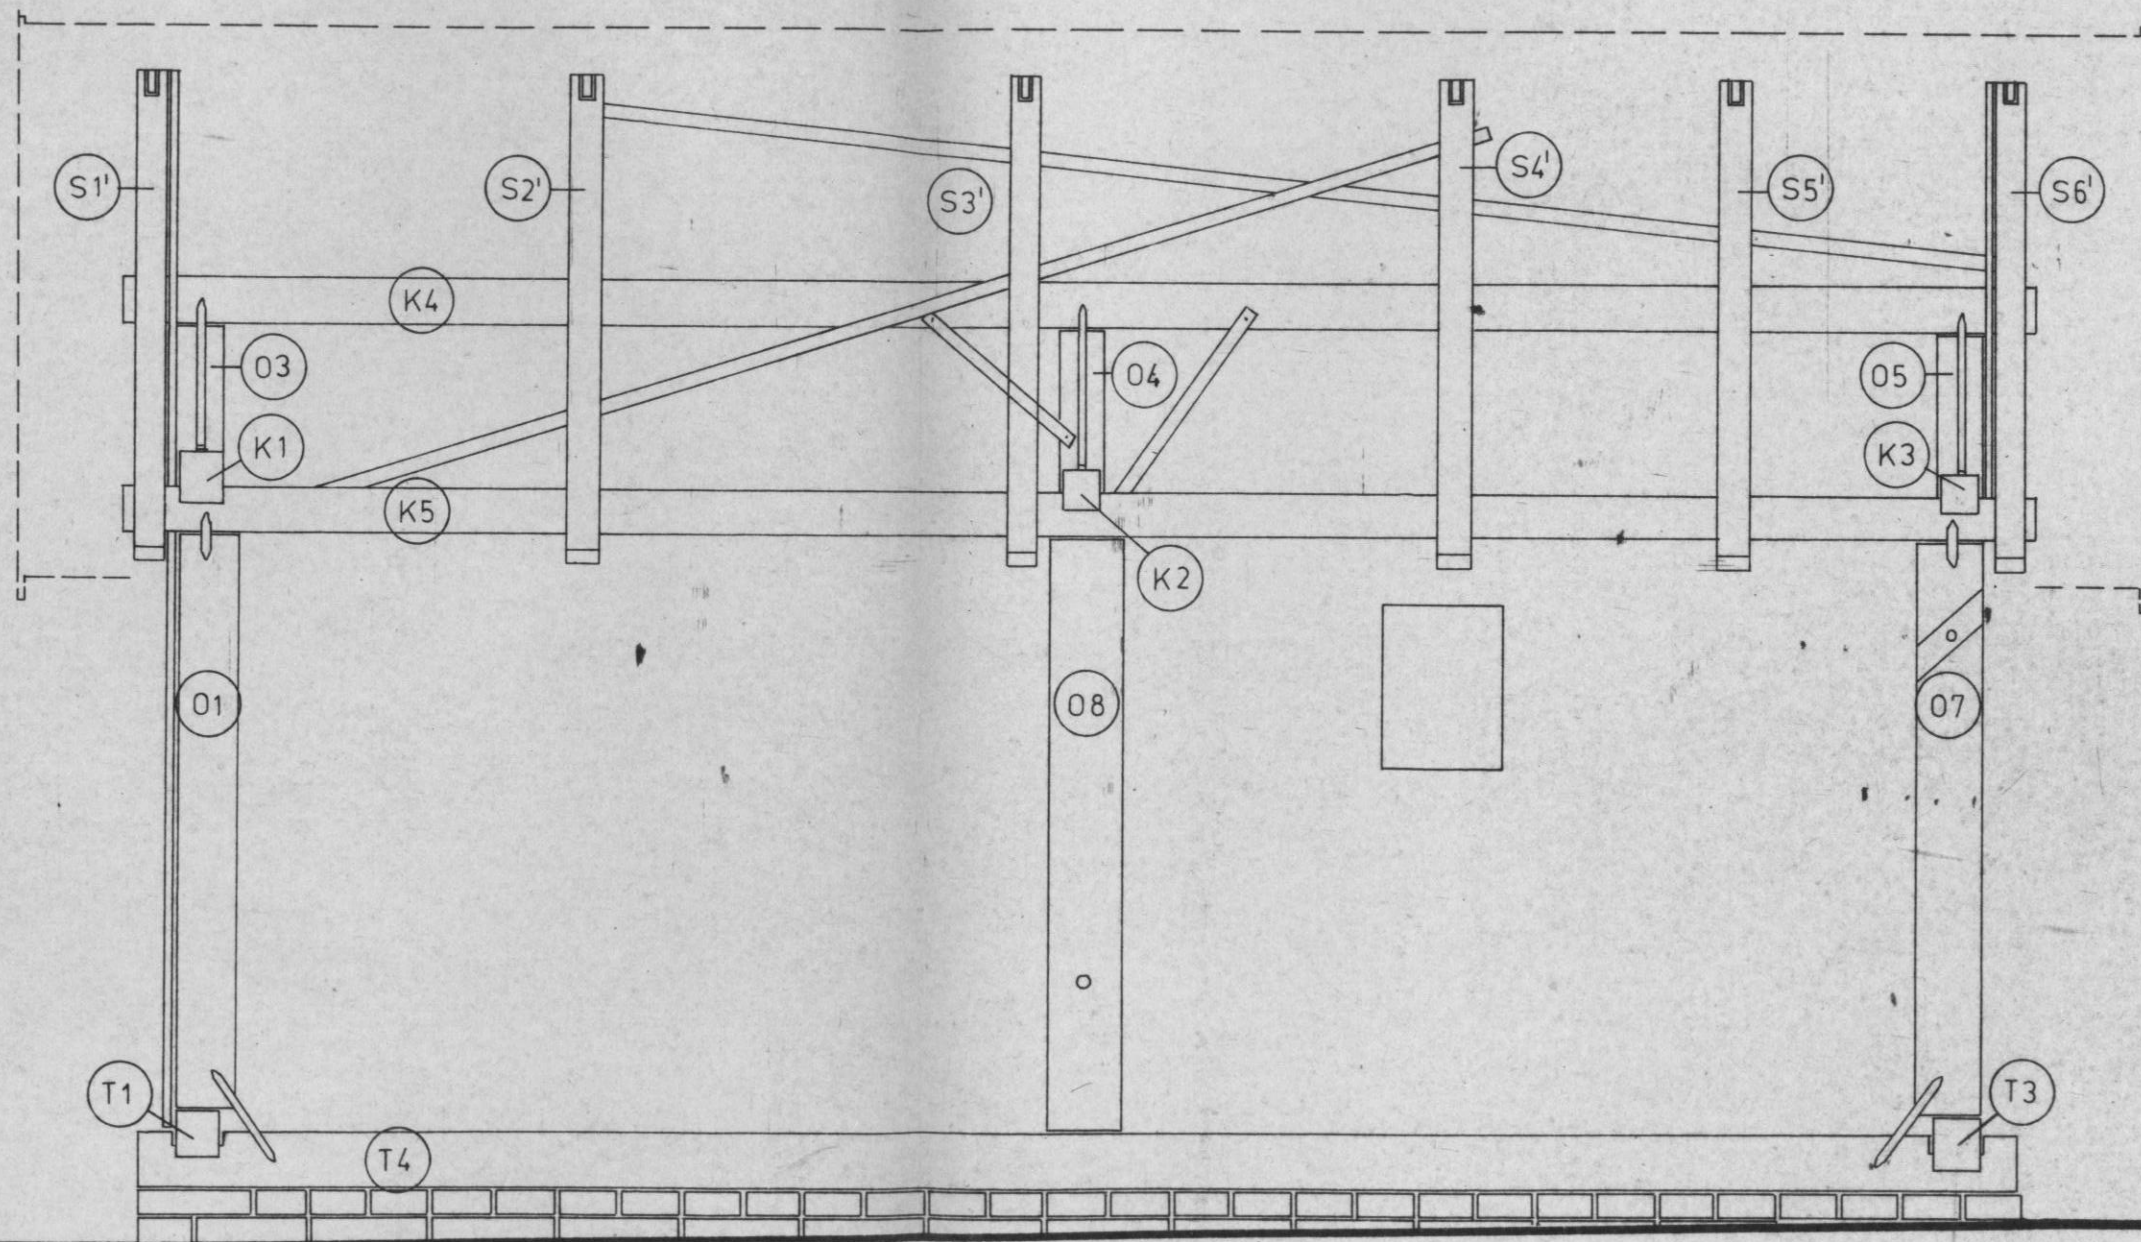

Felmérő: SÁSI JÁNOS múzeológus 1981.

- 1.1 zsilipelt fal elemei, deszkaborítás
- S-S' szarufa
- K koszoru-és kötőgerenda
- A ajtó
- O oszlop
- T talpgerenda

MÉHES BONTÁSI TERVE
SOMOGYSZOB, LUTHER U. 24.