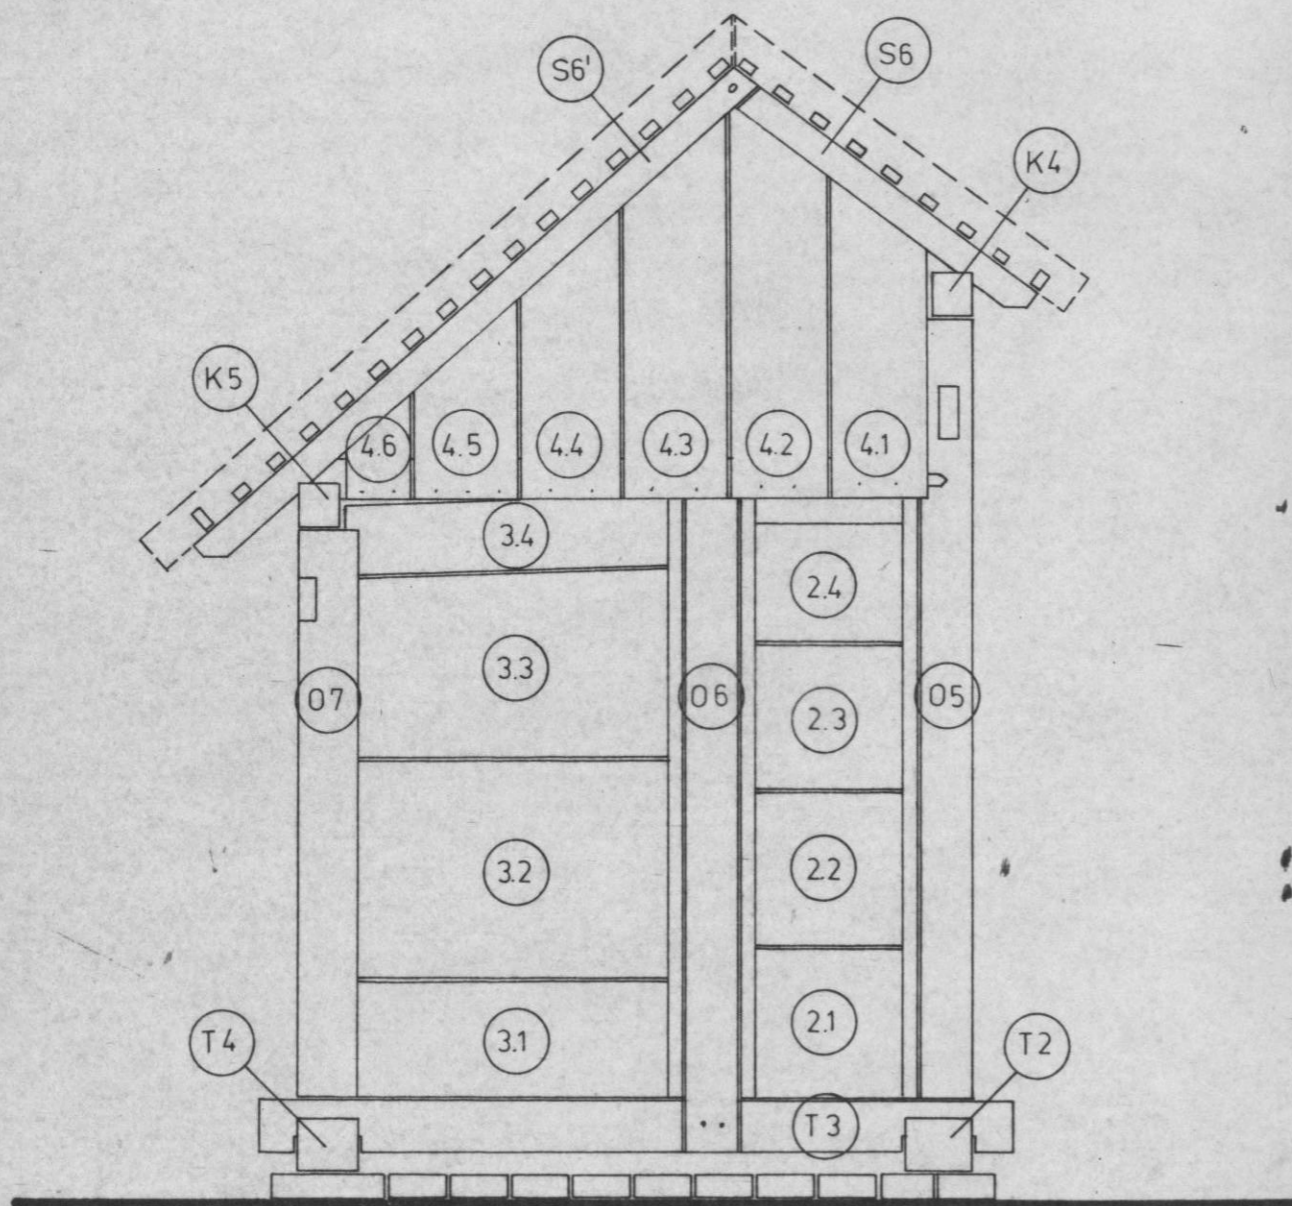

Felmérő: SÁSI JÁNOS múzeológus 1981.

MÉHES BONTÁSI TERVE
SOMOGYSZOB, LUTHER U.24.

DÉLI HOMLOKZAT M=1:20

Sási János

Felmérő: SÁSI JÁNOS múzeológus 1981.

MÉHES BONTÁSI TERVE
SOMOGYSZOB, LUTHER U. 24.

NYUGATI HOMLOKZAT M=1:20