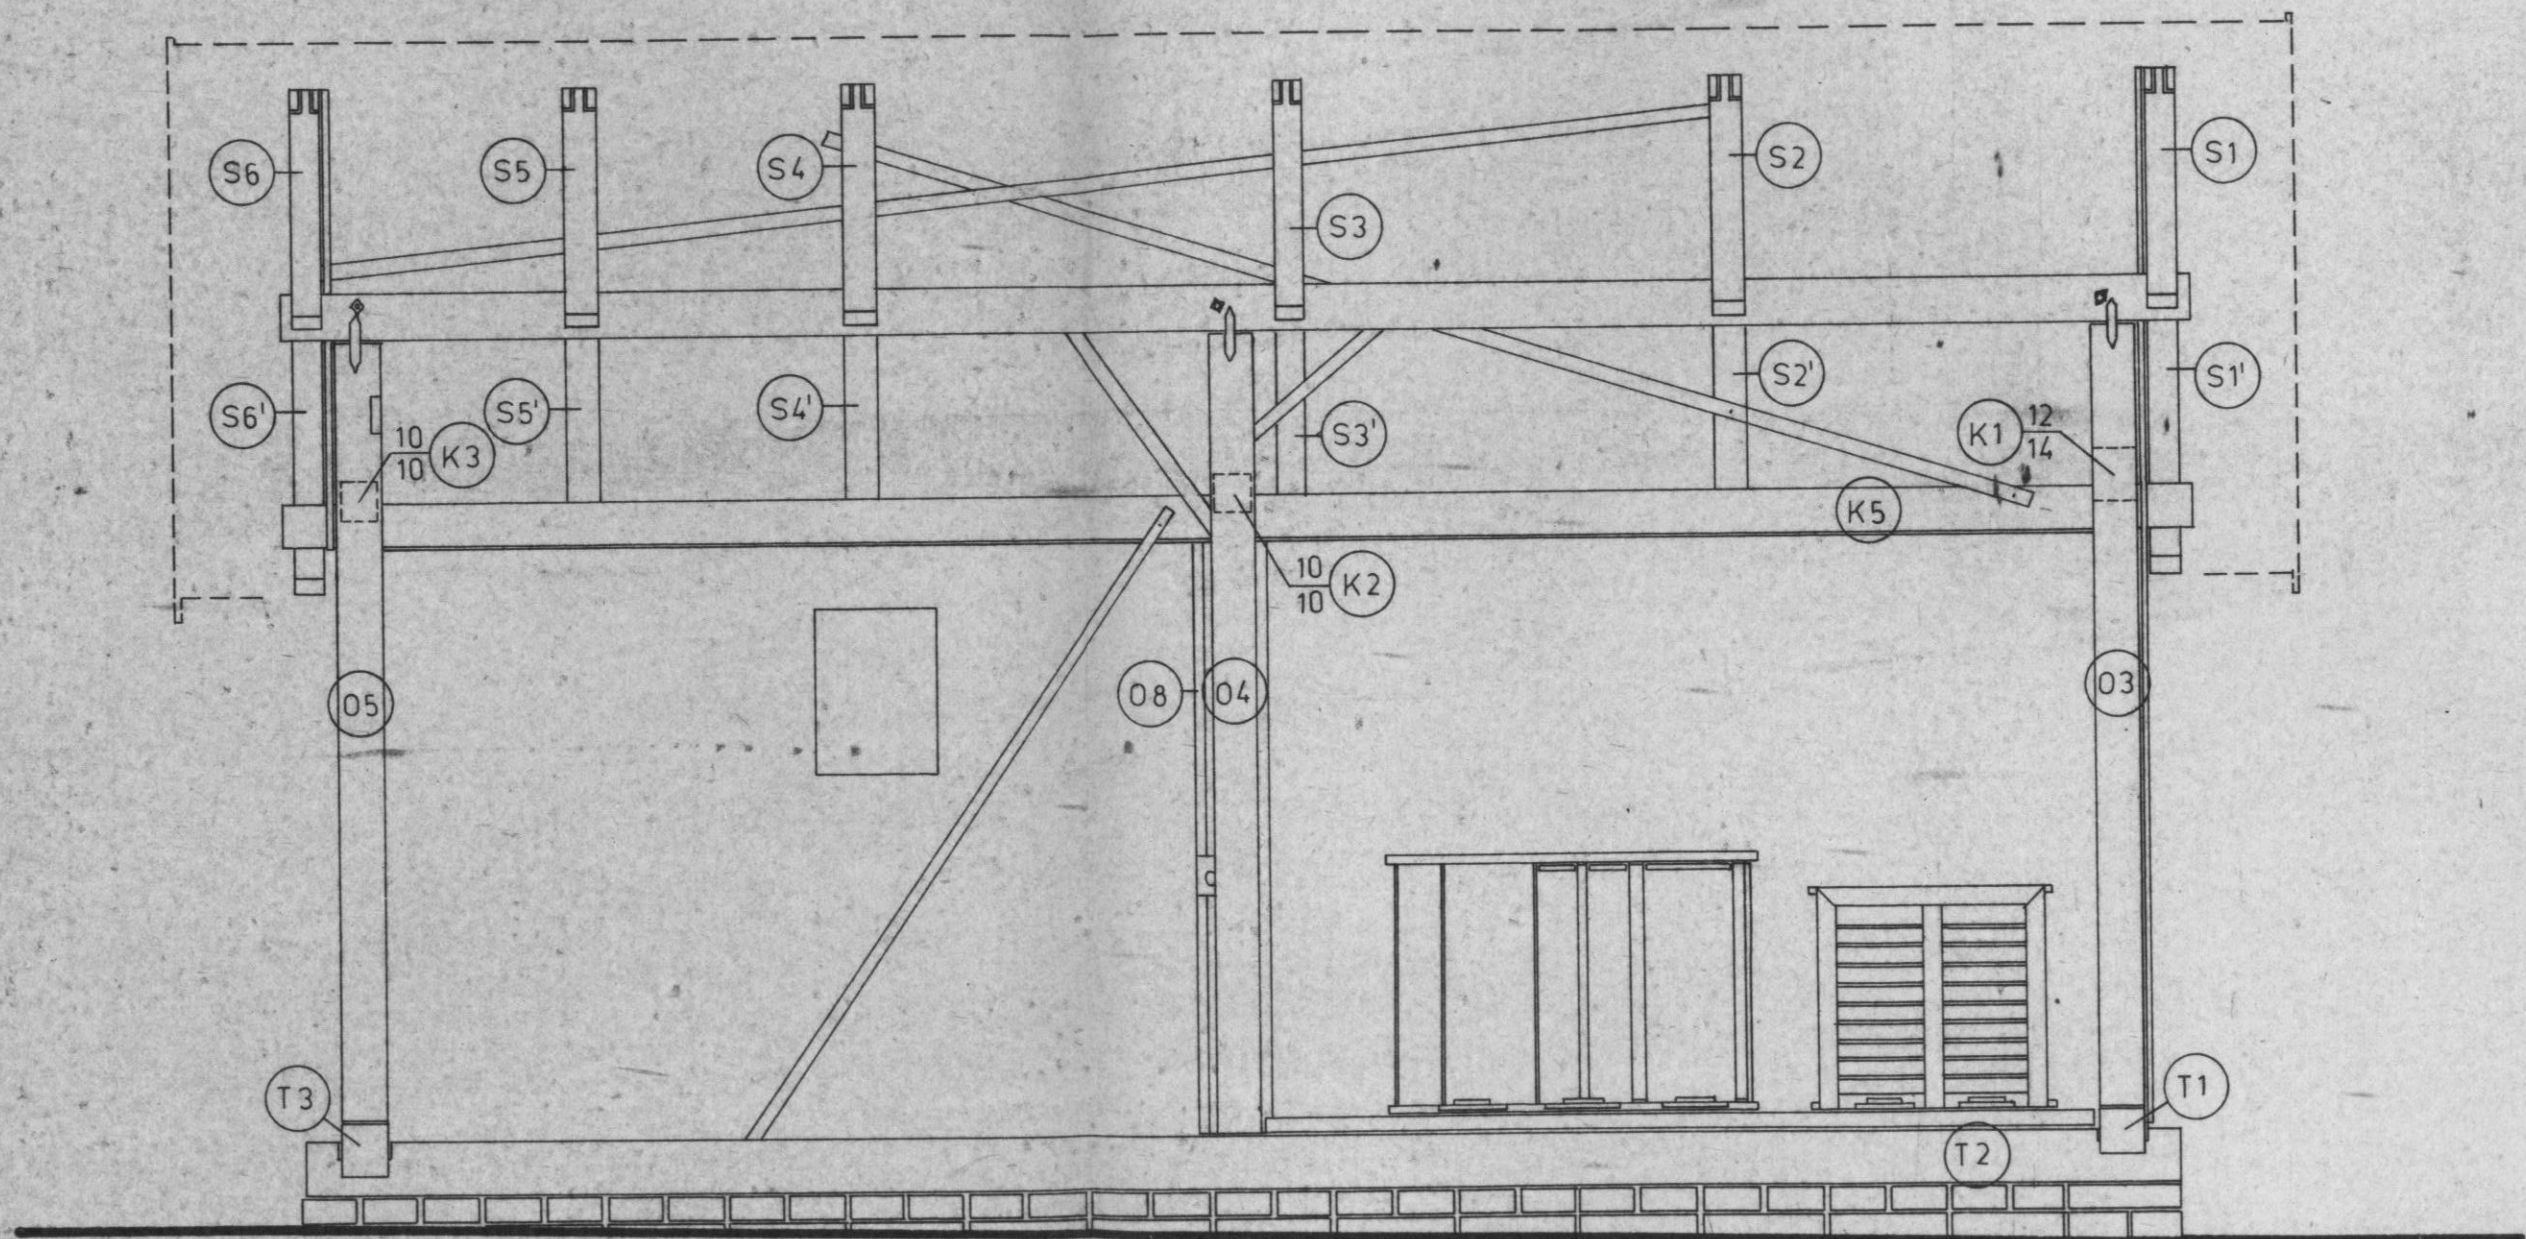

Felmérő: SÁSI JÁNOS múzeológus 1981.

MÉHES BONTÁSI TERVE
SOMOGYSZOB, LUTHER U.24.

DÉLI HOMLOKZAT M=1:20

Sási János

Felmérő: SÁSI JÁNOS múzeológus 1981.

MÉHES BONTÁSI TERVE
SOMOGYSZOB, LUTHER U. 24.

NYUGATI HOMLOKZAT M=1:20