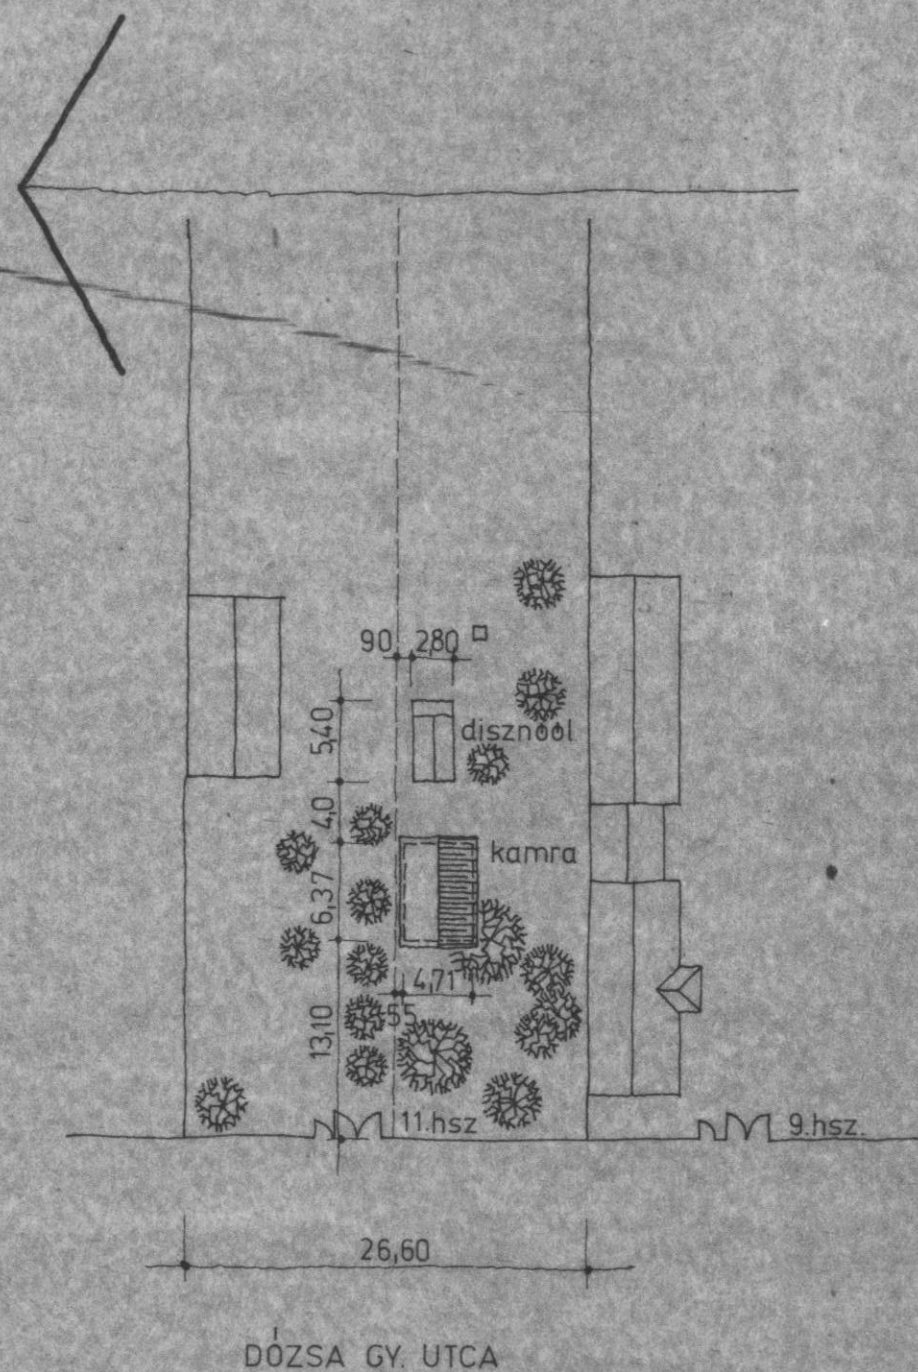

LELTÁRŰS

ÁTVESETVE AZ EGYS. LTK. 3626-os TETELE ALÓL.

TARTALOMJEGYZÉK

a CSÖKÖLY, Dózsa Gy.u.11.szám alatti népi jellegű kamra bontási
tervéhez

- | | |
|----------------------|-----------|
| 1. Helyszínrajz | /M=1:500/ |
| 2. Alaprajz | /M=1:20/ |
| 3. Födém alaprajz | /M=1:20/ |
| 4. Tetőalaprajz | /M=1:20/ |
| 5. Keresztmetszet | /M=1:20/ |
| 6. Északi homlokzat | /M=1:20/ |
| 7. Nyugati homlokzat | /M=1:20/ |
| 8. Déli homlokzat | /M=1:20/ |
| 9. Keleti homlokzat | /M=1:20/ |

Kaposvár, 1977. július 19.

Somogy megyei Múzeumok
Igazgatósága Kaposvár, Rippl-R. tér

Megnevezés: KAMRA		Rajzszám: 1	
Hely: CSÖKÖLY, DÓZSA GY. U.11.		Tervfajta: bontási terv	
Rajz megnevezése: HELYSZINRAJZ		Méretarány: 1:500	
Felmérő: <i>Sási J.</i> Sási J. Trunk K.	Szerkesztő: <i>Sási J.</i> Sási J.	Rajzoló: <i>Sási J.</i> Sási J.	Kelt: 1977.VI.